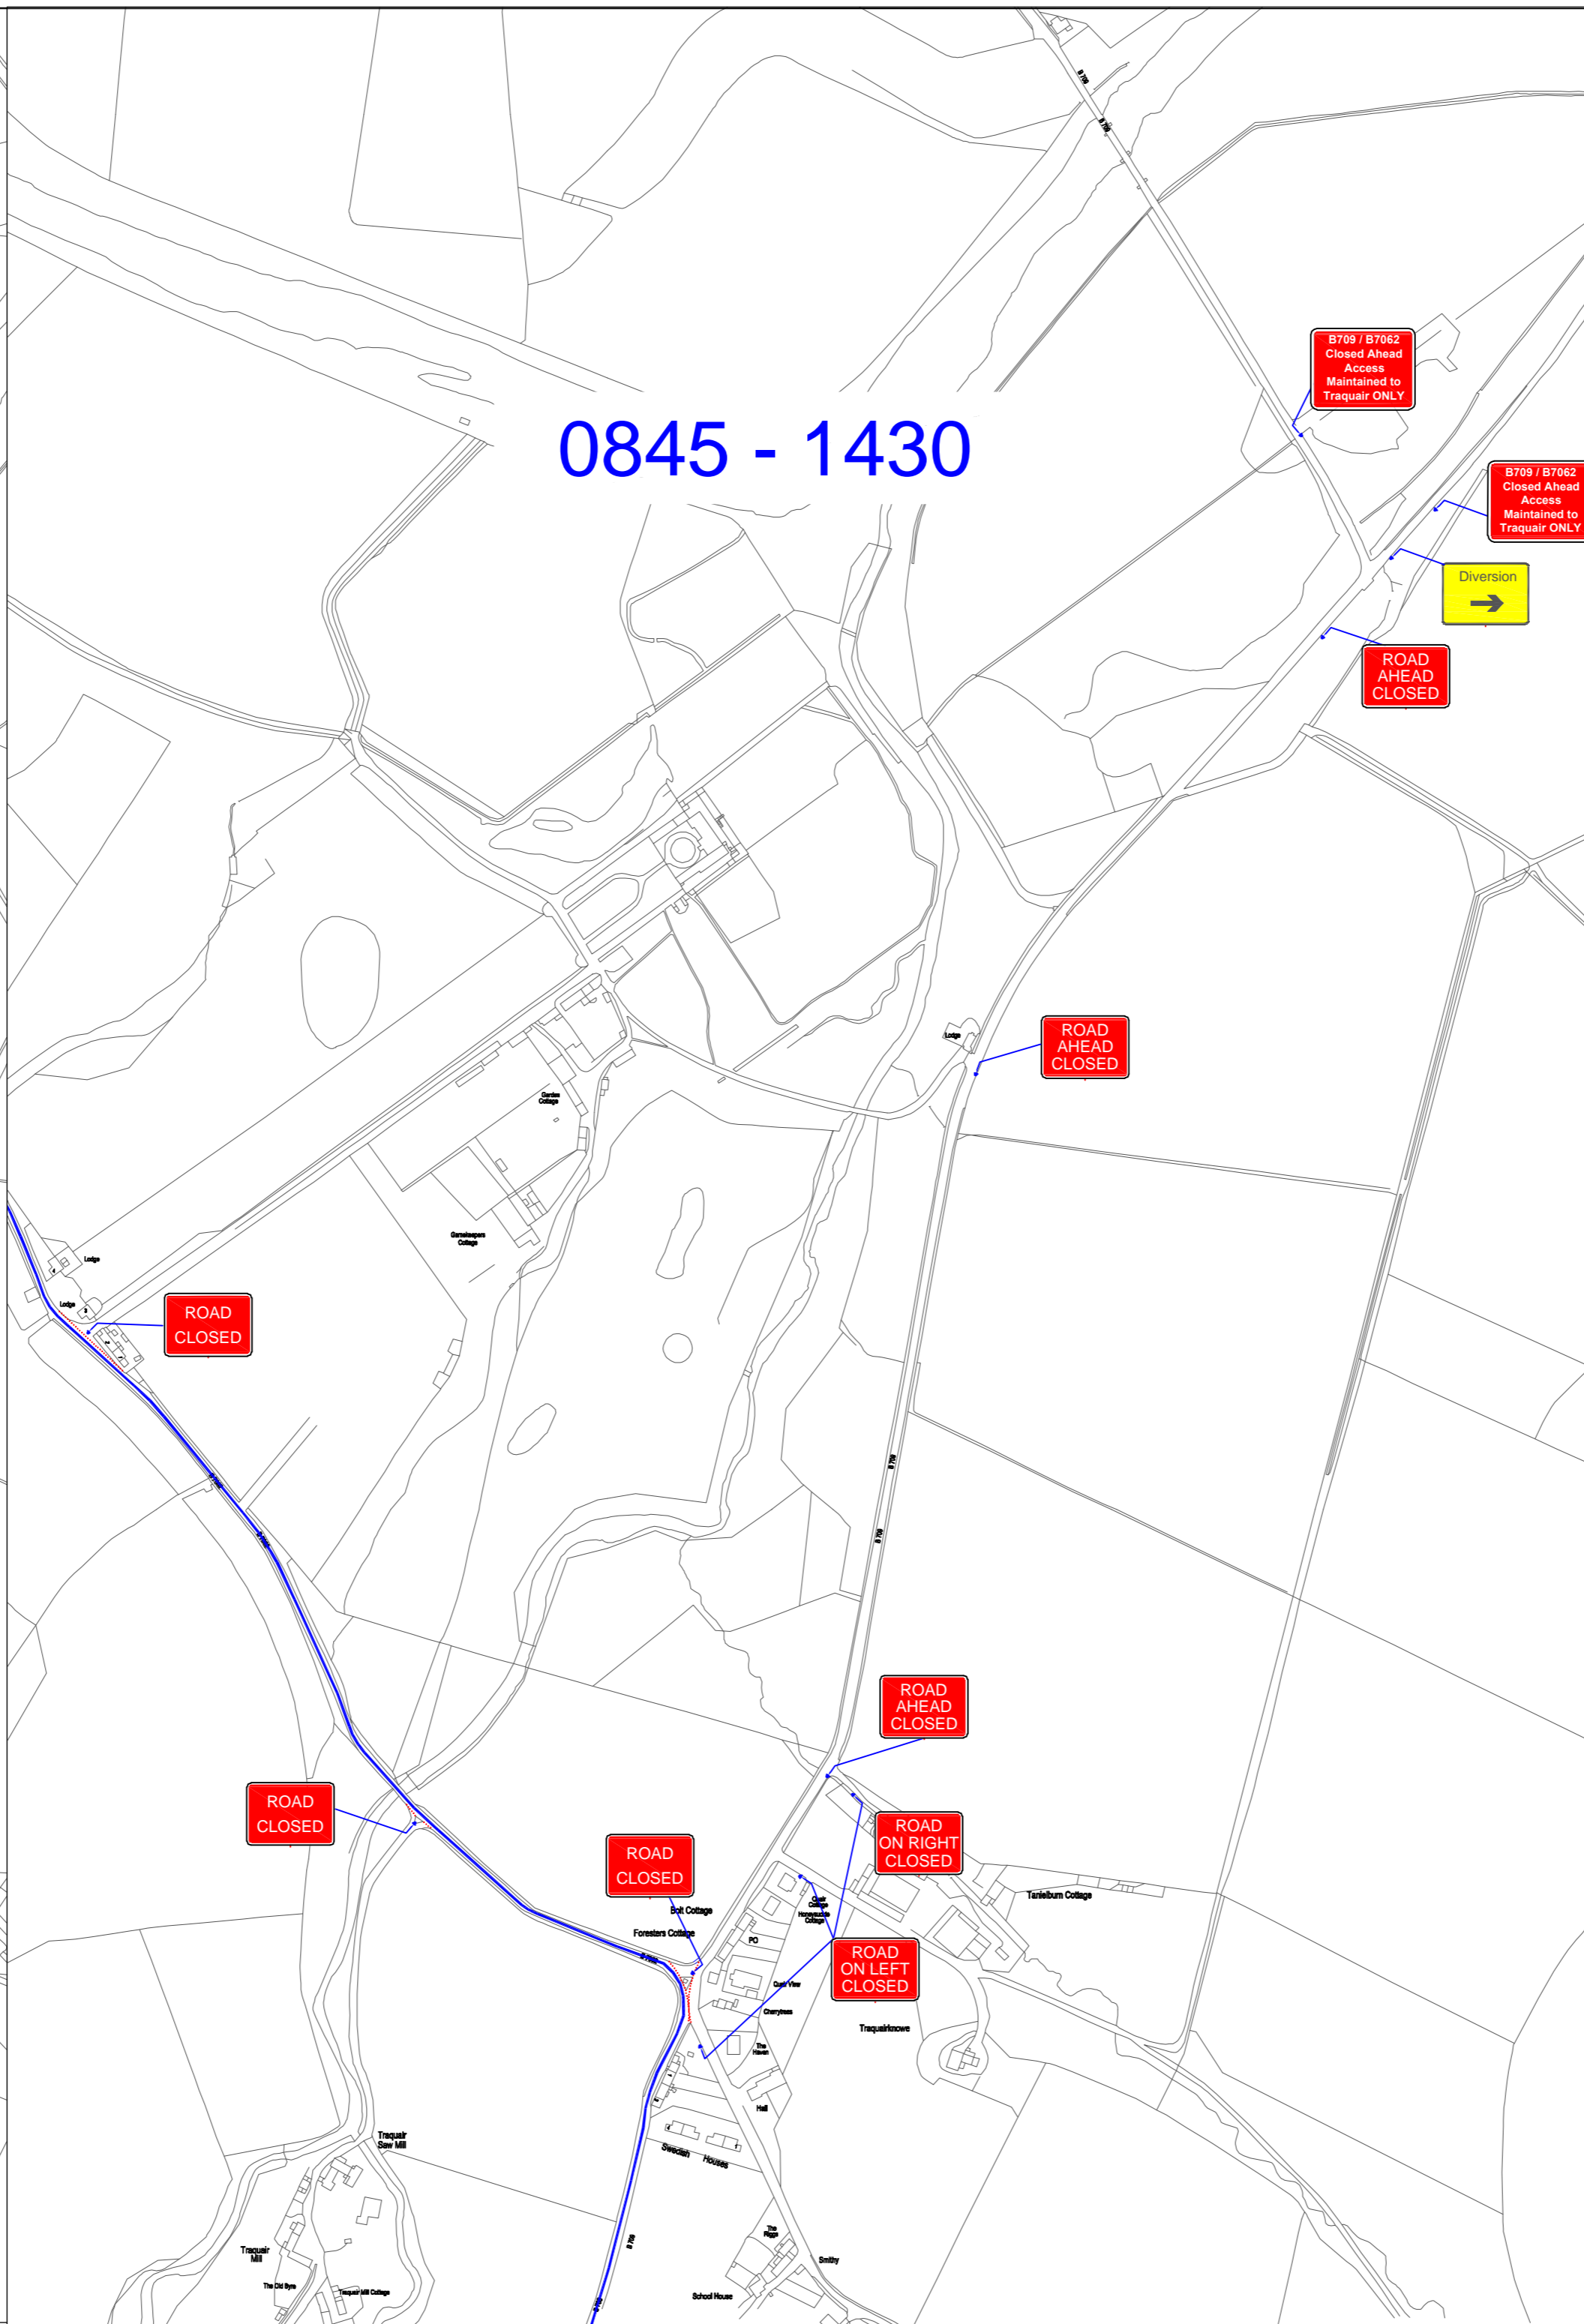

0745 - 0845

0845 - 1430

0925- 1430

**NOTES:
TOUR O' THE BORDERS**

B709 + B7062
TRAQUAIR
ROAD CLOSURE
0745 - 1430

CONTRAFLOW LTD
1 WARDPARK ROAD
WARDPARK SOUTH INDUSTRIAL ESTATE
CUMBERNAULD G67 3EX
Tel. 01236 862 400
Fax. 01236 862 402

Date: **Aug 19** Scale: **NTS** Drawn by: **P Fawcett**

DRG. TOTB/B709+B7062/RC/020