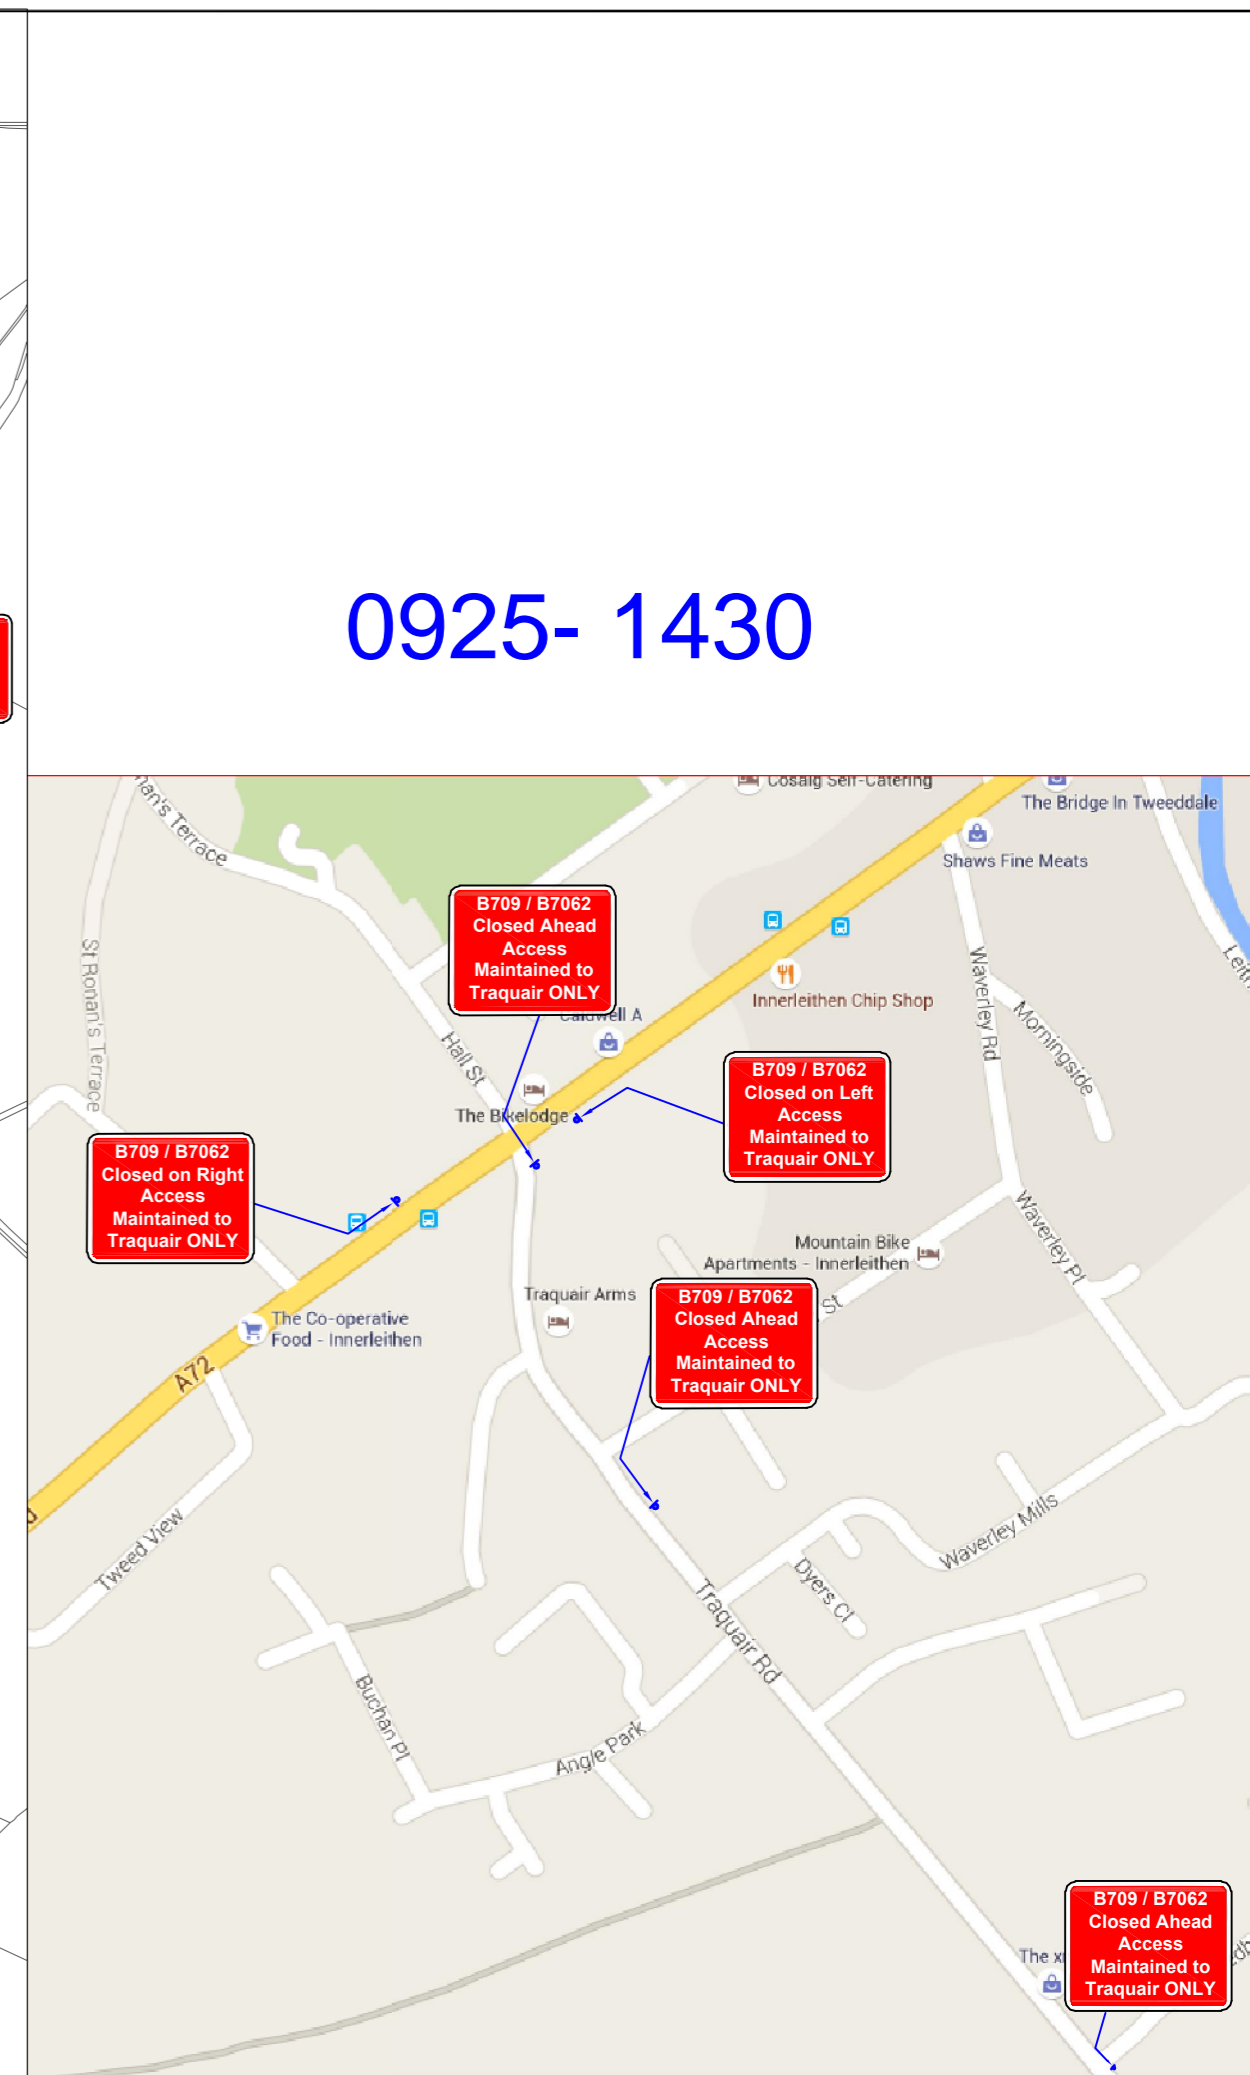

0745 - 0845

0845 - 1430

0925- 1430

**NOTES:
TOUR O' THE BORDERS**

B709 + B7062
TRAQUAIR
ROAD CLOSURE
0745 - 1430

CONTRAFLOW LTD
1 WARDPARK ROAD
WARDPARK SOUTH INDUSTRIAL ESTATE
CUMBERNAULD G67 3EX
Tel. 01236 862 400
Fax. 01236 862 402

Date: **Aug 19** Scale: **NTS** Drawn by: **P Fawcett**

DRG. TOTB/B709+B7062/RC/020